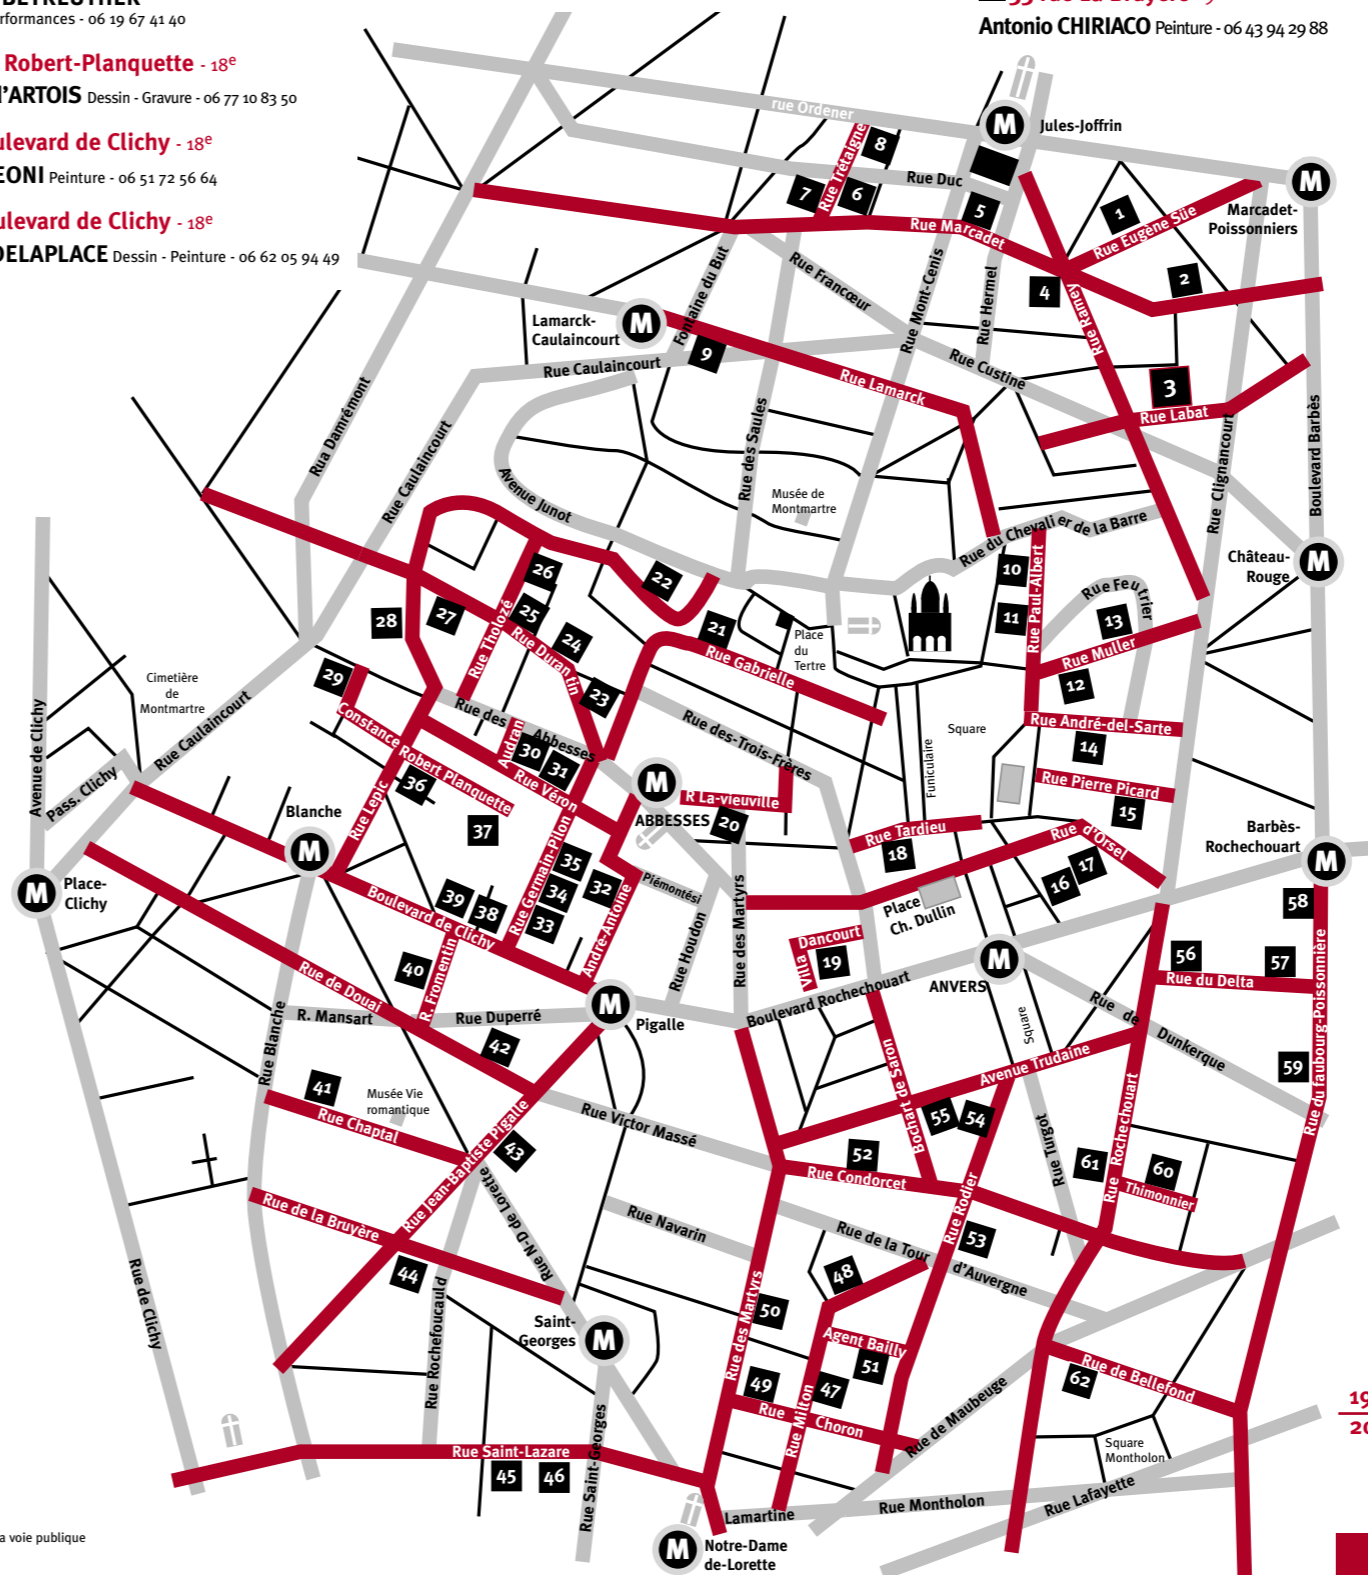

Marie-Françoise HENRY Collage - 06 75 85 90 30

24 24 rue Durantin - 18^e

Thierry GRAVE Sculpture - Dessin - 01 42 23 65 60

SILVESTRE Peinture - 06 84 01 55 04

25 32 rue Durantin - 18^e

Maud CHAZEAU Photographie - 06 03 18 23 62

26 20 rue Tholozé - 18^e

Sophie DUMAS Peinture - 06 18 90 91 18

27 41 rue Durantin - 18^e

Jacqueline HORLER Peinture - Dessin - 06 78 01 65 61

Siobhan MLACAK Photographie

28 45 rue Lepic - 18^e

Véronique DARCON CAZES Mosaïque - 06 19 38 77 42

Jocelyne BONZOM Peinture - Arts Plastiques - 06 81 09 89 98

29 17 rue Constance - 18^e

Marie Laure PANNIER Photographie - 06 80 13 21 38

30 4 rue Audran - Atelier Audran - 18^e

Alice LOTHON Céramique - Collage - 01 42 52 72 02

31 22 rue Véron - 18^e

Stéphanie WEZEMAE
Sculpture - 06 95 15 37 48

32 13 rue André-Antoine - 18^e

François DELANDRE Photographie - 06 42 13 72 77

33 10 rue Germain-Pilon - 18^e

Joëlle COURTOIS Céramique - Mosaïque - 06 63 11 11 34

Eve LE ROY Photographie - 06 43 83 81 72

34 12 rue Germain-Pilon - 18^e

Marie-France BRUNEL Peinture - 06 28 34 13 02

35 12 rue Germain-Pilon - 18^e

François MADRE Peinture - 07 53 44 41 97

36 2 rue Robert-Planquette - La Midinette - 18^e

Gottfried BEYREUTHER
Compart - Performances - 06 19 67 41 40

37 12 rue Robert-Planquette - 18^e

Philippe d'ARTOIS Dessin - Gravure - 06 77 10 83 50

38 56 boulevard de Clichy - 18^e

Valerio LEONI Peinture - 06 51 72 56 64

39 58 boulevard de Clichy - 18^e

Martine DELAPLACE Dessin - Peinture - 06 62 05 94 49

Ne pas jeter sur la voie publique

40 5 rue Fromentin - Atelier Rose Sélavy - 9^e

ANITA Peinture - Collage - 06 20 63 04 01

JULIA-KEÏKO Peinture - Photographie - 06 07 27 09 94

Stéphanie HEYER Peinture - Linogravure - 09 50 00 87 36

41 28 rue Chaptal - Galerie Artkraft - 9^e

Brigitte MURAT Mosaïque - 06 61 57 03 94

42 6 rue de Douai - 9^e

Marthe GAUTIER Peinture sur porcelaine - 01 42 80 28 00

43 48 rue Jean-Baptiste-Pigalle - 9^e

Claire MATHIEU Terre cuite Émail Engobe - 06 30 70 91 83

Dominique BRUNET Travail du verre.Fusing - 06 70 21 00 10

44 33 rue La Bruyère - 9^e

Antonio CHIRIACO Peinture - 06 43 94 29 88

45 11 rue Saint-Lazare - 9^e

Guillaine QUERRIEN Peinture - Gravure - 01 48 74 96 56

46 7 rue Saint-Lazare - Esc B - 9^e

Anne-Sylvie HUBERT Dessin - Peinture - 06 77 10 81 90

47 8 rue Milton - l'Œil du Huit - 9^e

Emmanuelle GUTIERRES REQUENNE
Peinture - Volume - 06 77 92 98 24

Martine TROUIS Peinture - Gravure - 06 62 61 27 86

Jean VILLALARD Peinture - Sculpture - 06 07 34 22 22

48 31 rue Milton - Restaurant Bocata - 9^e

Angela COBOS Peinture - 06 31 69 16 23

49 16 rue Choron - 9^e

Nathalie BOURGEY-BIRON Peinture - Collage - 06 10 05 06 86

50 22 rue des Martyrs - (code 74A61) - 9^e

Catherine BARSACQ Peinture - Gravure - 01 42 85 31 74

51 3 rue de l'Agent-Bailly - 9^e

Michèle BOURDET Peinture - Gravure - 06 07 56 34 51

Didier CABARET Peinture - 06 52 52 65 50

52 16 rue Condorcet - TEMA galerie - 9^e

Samantha TEMIM Photographie - 06 10 40 72 23

53 42 Rue Rodier - 9^e

Catherine VALOGNES
Peinture - Sculpture - 06 37 61 22 95

54 53 Rue Rodier - 9^e

JAKO Peinture - 06 08 42 35 38

Claudine FOURNIER Peinture - 06 07 69 95 78

XICA Peinture - 06 14 81 31 79

55 33 avenue Trudaine - 9^e

Isabelle DUBOSC Arts Plastiques - 06 62 55 05 55

Christine RIVET Sculpture - 06 21 01 26 96

56 26 rue du Delta - 9^e

MARBLEU Peinture - 01 42 85 24 34

Dominique BESSE Collage - 06 86 08 15 92

57 8 rue du Delta - 9^e

Séverine BOURGUIGNON
Arts Visuels - 01 80 50 73 09

Sophie SUSPLUGAS Sculpture - 06 61 11 34 87

58 187 rue du Faubourg-Poissonnière - 9^e

Patrick PINON Peinture - 06 77 36 80 63

59 169 rue du Faubourg-Poissonnière - 9^e

Ziya AYDIN Peinture - Vitrail - 06 76 66 02 08

60 10 rue Thimonnier - 9^e

Mathieu SALOMON Peinture - 01 48 74 91 97

Tobias SPIERENBURG Peinture - 06 37 51 74 91

61 55 rue Rochechouart - Tâche d'Encre - 9^e

Hélène DUREAU-MARTINI Peinture - 06 50 14 81 81

62 30 rue de Bellefond - 9^e

Piercarlo FODDIS Peinture - Dessin - 01 49 95 07 75

1995
2015

62 ateliers - 97 artistes

Association d'AnversAuxAbbesses

MDA du 18e boîte 98 - 15 passage Ramey - 75018 Paris
Contact presse : Anne QUEMY - 01 44 83 01 10