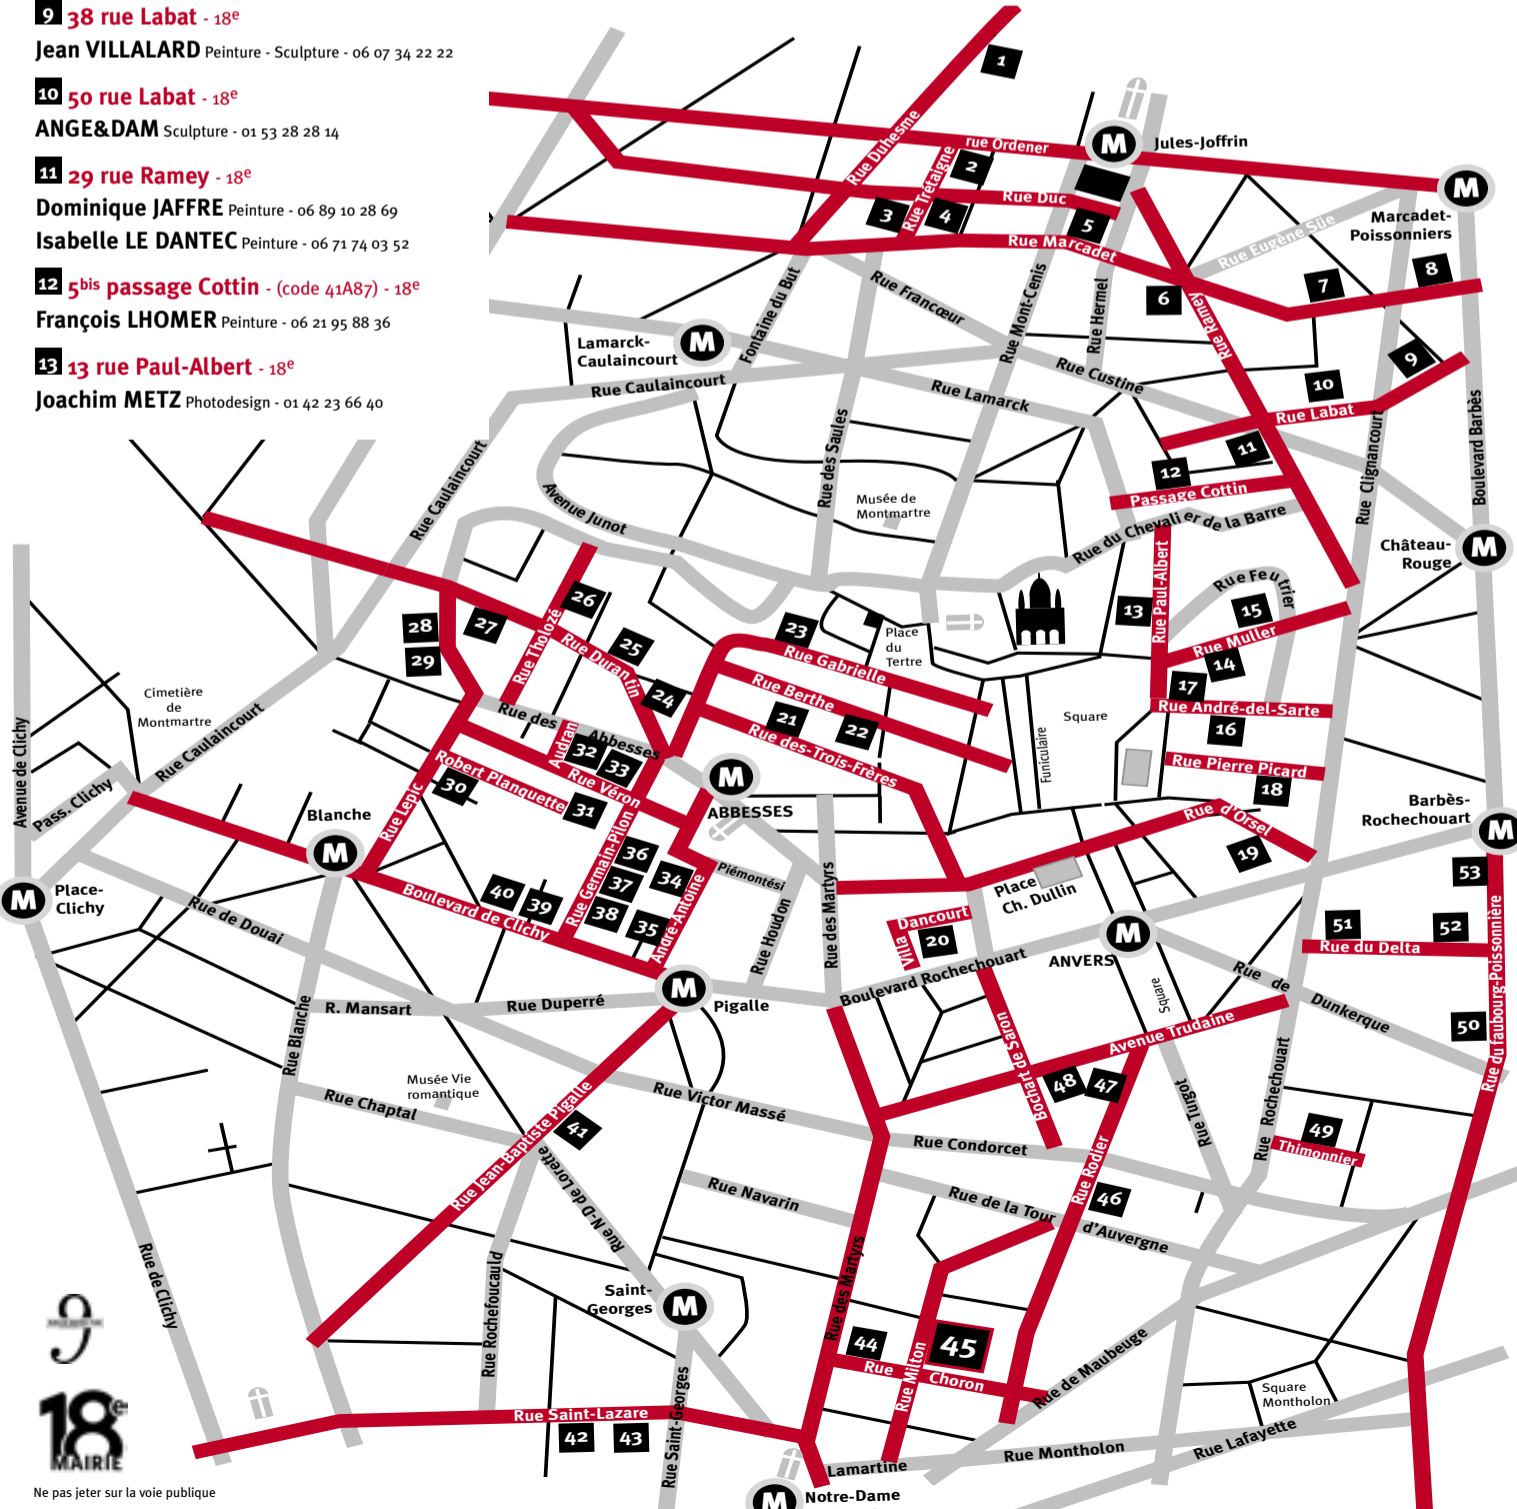

- **37** 12 rue Germain-Pilon - 18^e
  Marie-France BRUNEL Peinture - 06 28 34 13 02
- **38** 10 rue Germain-Pilon - 18^e
  Joëlle COURTOIS Céramique - Mosaïque - 06 63 11 11 34
- **39** 56 boulevard de Clichy (code 64A29) - 18^e
  Valerio LEONI Encre de Chine - Peinture - 06 51 72 56 64
  CCIL Peinture - 07 85 59 83 03
  Céline FRANÇOIS - Peinture - Dessin - 06 64 38 48 40
- **40** 58 boulevard de Clichy Villa des Platanes - 18^e
  Martine DELAPLACE Arts Plastiques - 06 62 05 94 49
- **41** 48 rue Jean-Baptiste-Pigalle - 9^e
  Claire MATHIEU Céramique - Peinture - 06 30 70 91 83
- **42** 11 rue Saint-Lazare - 9^e
  Guillaine QUERRIEN Peinture - Pastel - 01 48 74 96 56
- **43** 7 rue Saint-Lazare - Esc B - 9^e
  Anne-Sylvie HUBERT Peinture - Arts-Plastique -
  06 77 10 81 90
- **44** 16 rue Choron - 9^e
  NBB - Nathalie BOURGEY-BIRON
  Peinture - 06 10 05 06 86
- **45** 8 rue Milton - l'Œil du Huit - 9^e
  Emmanuelle GUTIERRES REQUENNE
  Peinture - Sculpture - 06 77 92 98 24
  CEHEL Peinture - Dessin - 06 84 46 62 55
  Véronique LONCHAMP
  Sculpture bronze - 06 63 14 68 33
  Yvon TAILLANDIER - Peinture - Lithographie - 01 40 23 02 92
- **46** 42 Rue Rodier - (code 1084) - 9^e
  Catherine VALOGNES Peinture - Sculpture - 06 37 61 22 95
- **47** 53 Rue Rodier - Atelier Jako - 9^e
  JAKO Peinture - 06 08 42 35 38
  Claudine FOURNIER Peinture - 06 07 69 95 78
  XICA Peinture - 06 14 81 31 79
- **48** 33 avenue Trudaine - Atelier Ouvert-sur-Rue - 9^e
  Isabelle DUBOSC Arts Plastiques - 06 62 55 05 55
- **49** 10 rue Thimonnier - 9^e
  Mathieu SALOMON Peinture - 07 86 52 30 78
- **50** 169 rue du Faubourg-Poissonnière - 9^e
  Ziya AYDIN Peinture - Vitrail - 06 76 66 02 08
- **51** 26 rue du Delta - 9^e
  MARBLEU Accumulation, sculpture... - 01 42 85 24 34
- **52** 8 rue du Delta - 9^e
  Séverine BOURGUIGNON Illustration - 06 13 41 63 89
  Sophie SUSPLUGAS Sculpture - 06 61 11 34 87
- **53** 187 rue du Faubourg-Poissonnière - 9^e
  Patrick PINON Peinture - 06 77 36 80 63

Exposition des Émiles

En achetant le CARTalogue dans chaque atelier, vous pouvez participer à la tombola et **gagner un Émile**. Remplissez le bulletin et laissez-le à l'un des ateliers visités. Le gagnant de la tombola pourra choisir son Émile parmi ceux qui n'auront pas été vendus pendant les portes ouvertes. Bonne visite et Bonne chance !

1995 53 ateliers - 85 artistes
2016 Association d'AnversAuxAbbesses
MDA du 18e boîte 98 - 15 passage Ramey - 75018 Paris
Contact presse : Anne QUEMY - 01 44 83 01 10

18e MAIRIE
Ne pas jeter sur la voie publique