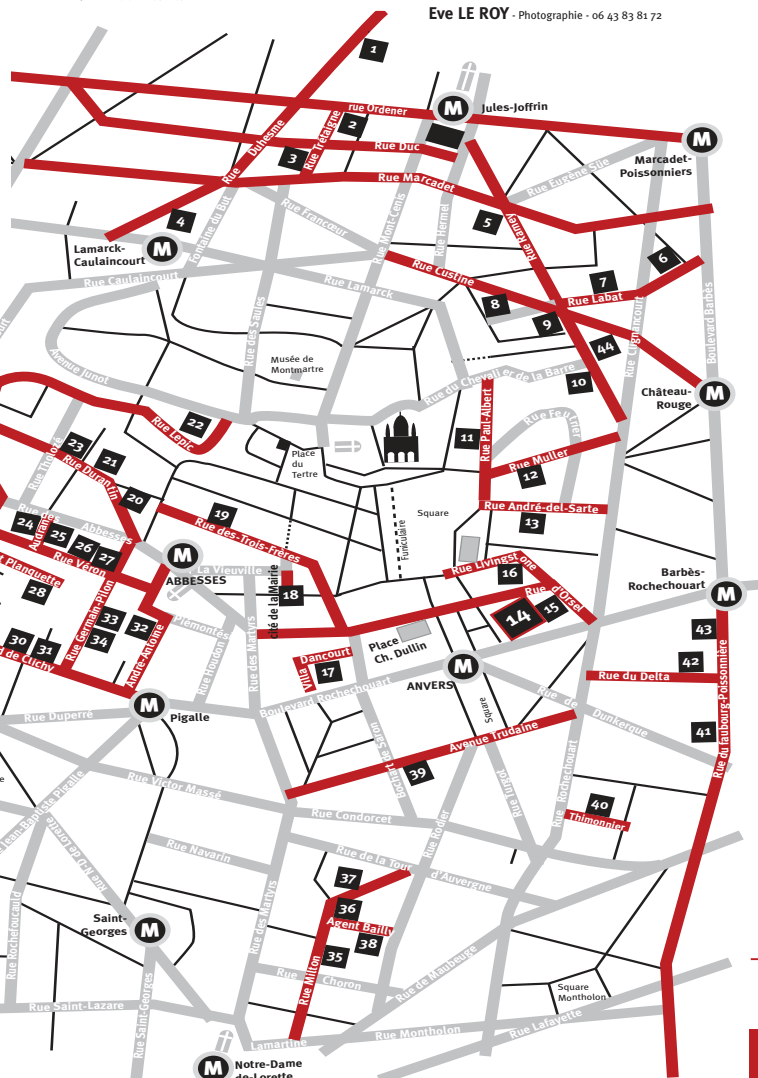

LEONI Encre de Chine - Collage - 06 51 72 56 64

CCIL Peinture - 07 85 59 83 03

Céline FRANÇOIS - Aquarelle - Encre - 06 64 38 48 40

32 13 rue André-Antoine (code 54960) - 18^e

Marie-Laure PANNIER Photographie - 06 80 13 21 38

Jean-Luc BURO Photographie - Vidéo - 06 08 60 66 92

33 12 rue Germain-Pilon - 18^e

François MADRE Peinture - 07 53 44 41 97

34 10 rue Germain-Pilon - 18^e

Joëlle COURTOIS Céramique - Mosaïque - 06 63 11 11 34

Eve LE ROY - Photographie - 06 43 83 81 72

35 8 rue Milton - l'Œil du Huit - 9^e

Emmanuelle GUTIERRES REQUENNE

Peinture - Volume - 06 77 92 98 24

Gérard LAURENT Photographie - 06 03 99 43 08

36 26 rue Milton - 9^e

Olivier BESSON Gravure - Illustration - 06 37 73 02 01

37 31 rue Milton - La Bocata - 9^e

Brigitte CHEMIER Peinture - 06 71 38 62 28

Christine RIVET Sculpture - 06 21 01 26 96

Martine RABBATH Peinture - 06 84 87 18 30

38 3 rue de l'Agent-Bailly - 9^e

Claudine FOURNIER Peinture - 06 07 69 95 78

XICA Peinture - 06 14 81 31 79

39 33 avenue Trudaine - Atelier Ouvert-sur-Rue - 9^e

Isabelle DUBOSC Arts Plastiques - 06 62 55 05 55

40 10 rue Thimonnier - 9^e

Mathieu SALOMON Peinture - 07 86 52 30 78

41 169 rue du Faubourg-Poissonnière

Atelier du Faubourg - 9^e

Ziya AYDIN Peinture - Vitrail - 06 76 66 02 08

42 8 rue du Delta - 9^e

Séverine BOURGUIGNON Illustration - 06 1341 63 89

Sophie SUSPLUGAS Sculpture - 06 61 11 34 87

43 187 rue du Faubourg-Poissonnière - 9^e

Patrick PINON Peinture - Art Urbain - 06 77 36 80 63

- Lauréat des Émiles 2016 -